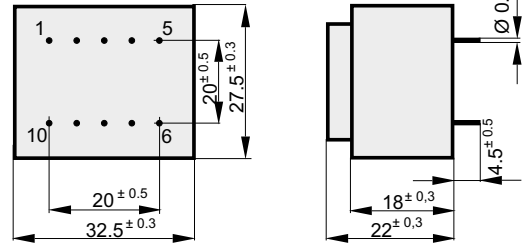

Typ/Type

EI30/10,5

Sicherheitstransformator / Kurzschlußfest
VDE 0570 / EN 61558 / ENEC10
UL 506 / UL 1585 / CSA geprüft
 Vakuum Epoxydverguss
 Stoßspannungsgeprüft
 Temperaturklasse ta70°C/F
 Cul-Gewicht: 12 g
 Gesamt-Gewicht: 75 g

Ansicht auf Stiftseite - Pin view
 Abmessungen in mm - Dimensions in mm

Nennleistung/Nominal power

1.5 VA

Safety transformer / Short-circuit-proof
VDE 0570 / EN 61558 / ENEC10
UL 506 / UL 1585 / CSA approved
 Vacuum epoxy casting
 Surge resistance approved
 Temperature class ta70°C/F
 Cul weight: 12 g
 Total weight: 75 g