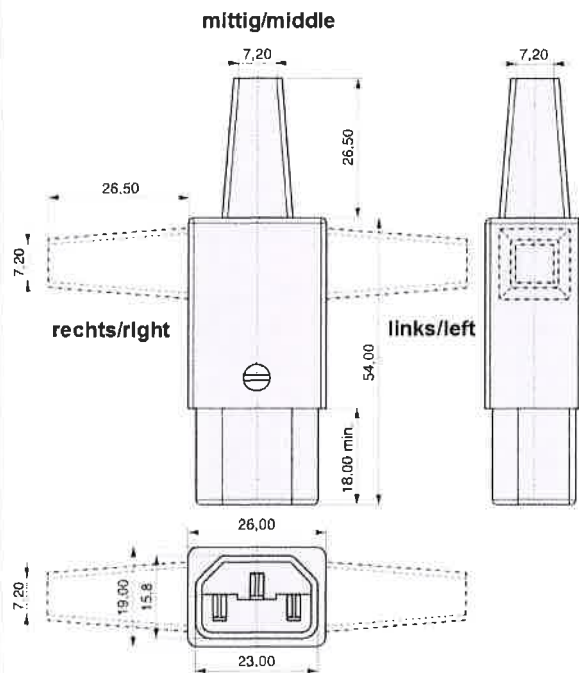

Bestellnummer: 43R011111

Gerätestecker nach IEC 60320

Serie 43R0

Bemessungsstrom IEC	10,0 A
Bemessungsstrom UL	15,0 A
Anschlussart	Kabelanschluss
Bauform	Gerätestecker
Anzahl Sicherungen	0
Schalter	Ohne
Spannungswähler	Ohne
Prüfzeichen	
Farbe	schwarz
Polbild	C13 (1) 
Ausführung	Kabeleinlass links

Erstellungsdatum: 26.09.2022, Internet: <https://www.mpe-connector.de/de/produkte/geraetestecker-nach-iec-60320/k-b-geraetedose-mit-kabelanschluss/43r01-1#43R011111>

Bestellnummer: 43R011211

Gerätestecker nach IEC 60320

Serie 43R0

Bemessungsstrom IEC	10,0 A
Bemessungsstrom UL	15,0 A
Anschlussart	Kabelanschluss
Bauform	Gerätestecker
Anzahl Sicherungen	0
Schalter	Ohne
Spannungswähler	Ohne
Prüfzeichen	
Farbe	schwarz
Polbild	C13 (1) 
Ausführung	Kabeleinlass rechts