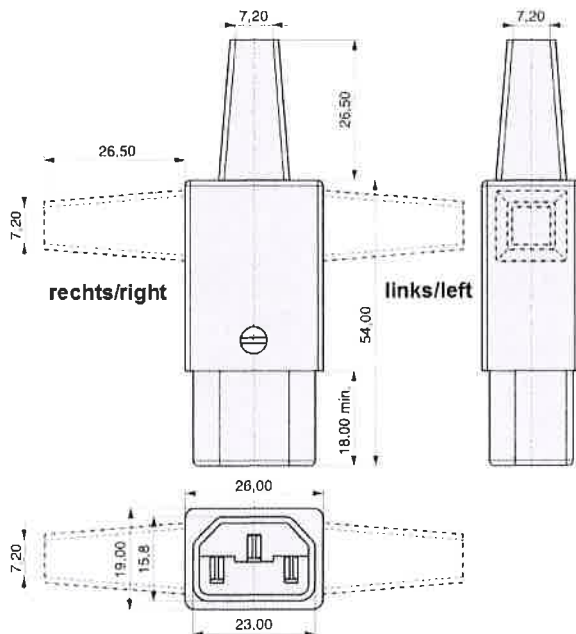

Bestellnummer: **43R011311**

MPE Garry GmbH
Schäfflerstraße 13
87629 Füssen/Germany

Telefon: +49 (0) 83 62 / 91 56-0
Fax: +49 (0) 83 62 / 91 56-500
E-Mail: vk@mpe-connector.de

Erstellungsdatum: **26.09.2022**, Internet: <https://www.mpe-connector.de/de/produkte/geraetestecker-nach-iec-60320/k-b-geraetedose-mit-kabelanschluss/43r01-1#43R011311>