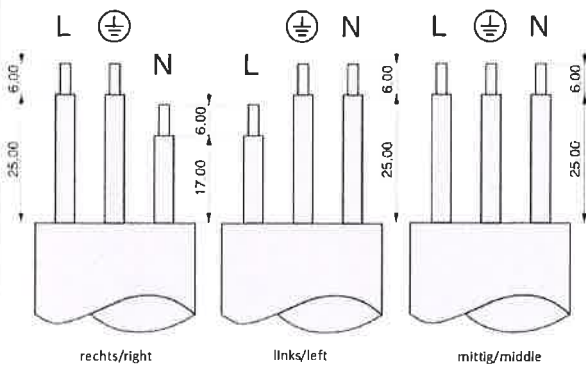

Bestellnummer: 43R011111

Gerätestecker nach IEC 60320

Serie 43R0

Bemessungsstrom IEC	10,0 A
Bemessungsstrom UL	15,0 A
Anschlussart	Kabelanschluss
Bauform	Gerätestecker
Anzahl Sicherungen	0
Schalter	Ohne
Spannungswähler	Ohne
Prüfzeichen	
Farbe	schwarz
Polbild	C13 (1) 
Ausführung	Kabeleinlass links