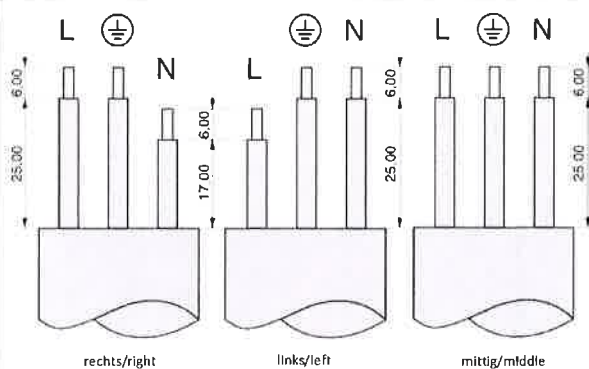

Bestellnummer: 43R011211

MPE Garry GmbH
Schäfflerstraße 13
87629 Füssen/Germany

Telefon: +49 (0) 83 62 / 91 56-0
Fax: +49 (0) 83 62 / 91 56-500
E-Mail: vk@mpe-connector.de

Erstellungsdatum: 26.09.2022, Internet: <https://www.mpe-connector.de/de/produkte/geraetestecker-nach-iec-60320/k-b-geraetedose-mit-kabelanschluss/43r01-1#43R011211>