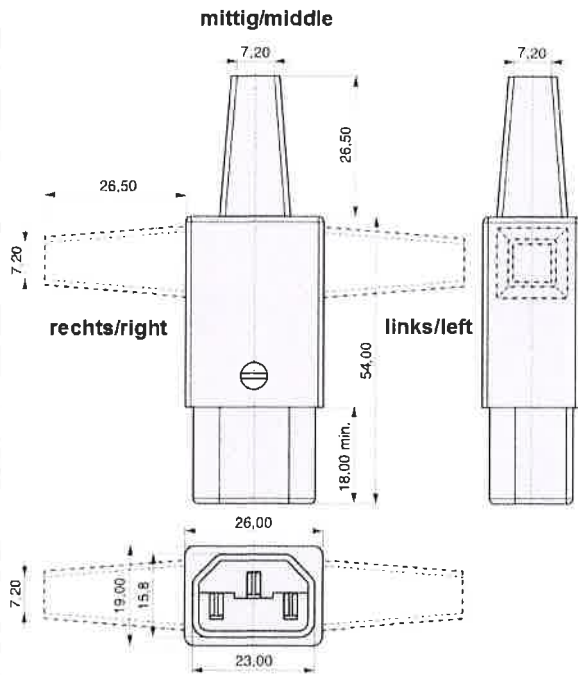

Bestellnummer: 43R011111

Gerätestecker nach IEC 60320

Serie 43R0

Bemessungsstrom IEC	10,0 A
Bemessungsstrom UL	15,0 A
Anschlussart	Kabelanschluss
Bauform	Gerätestecker
Anzahl Sicherungen	0
Schalter	Ohne
Spannungswähler	Ohne
Prüfzeichen	
Farbe	schwarz
Polbild	C13 (1) 
Ausführung	Kabeleinlass links

Erstellungsdatum: 26.09.2022, Internet: <https://www.mpe-connector.de/de/produkte/geraetestecker-nach-iec-60320/k-b-geraetedose-mit-kabelanschluss/43r01-1#43R011111>

Bestellnummer: 43R011211

Gerätestecker nach IEC 60320

Serie 43R0

Bemessungsstrom IEC	10,0 A
Bemessungsstrom UL	15,0 A
Anschlussart	Kabelanschluss
Bauform	Gerätestecker
Anzahl Sicherungen	0
Schalter	Ohne
Spannungswähler	Ohne
Prüfzeichen	
Farbe	schwarz
Polbild	C13 (1) 
Ausführung	Kabeleinlass rechts