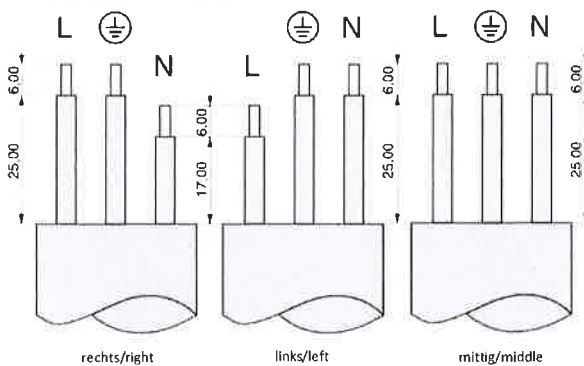

Bestellnummer: **43R011311**

MPE Garry GmbH
Schäfflerstraße 13
87629 Füssen/Germany

Telefon: +49 (0) 83 62 / 91 56-0
Fax: +49 (0) 83 62 / 91 56-500
E-Mail: vk@mpe-connector.de

Erstellungsdatum: **26.09.2022**, Internet: <https://www.mpe-connector.de/de/produkte/geraetestecker-nach-iec-60320/k-b-geraetedose-mit-kabelanschluss/43r01-1#43R011311>